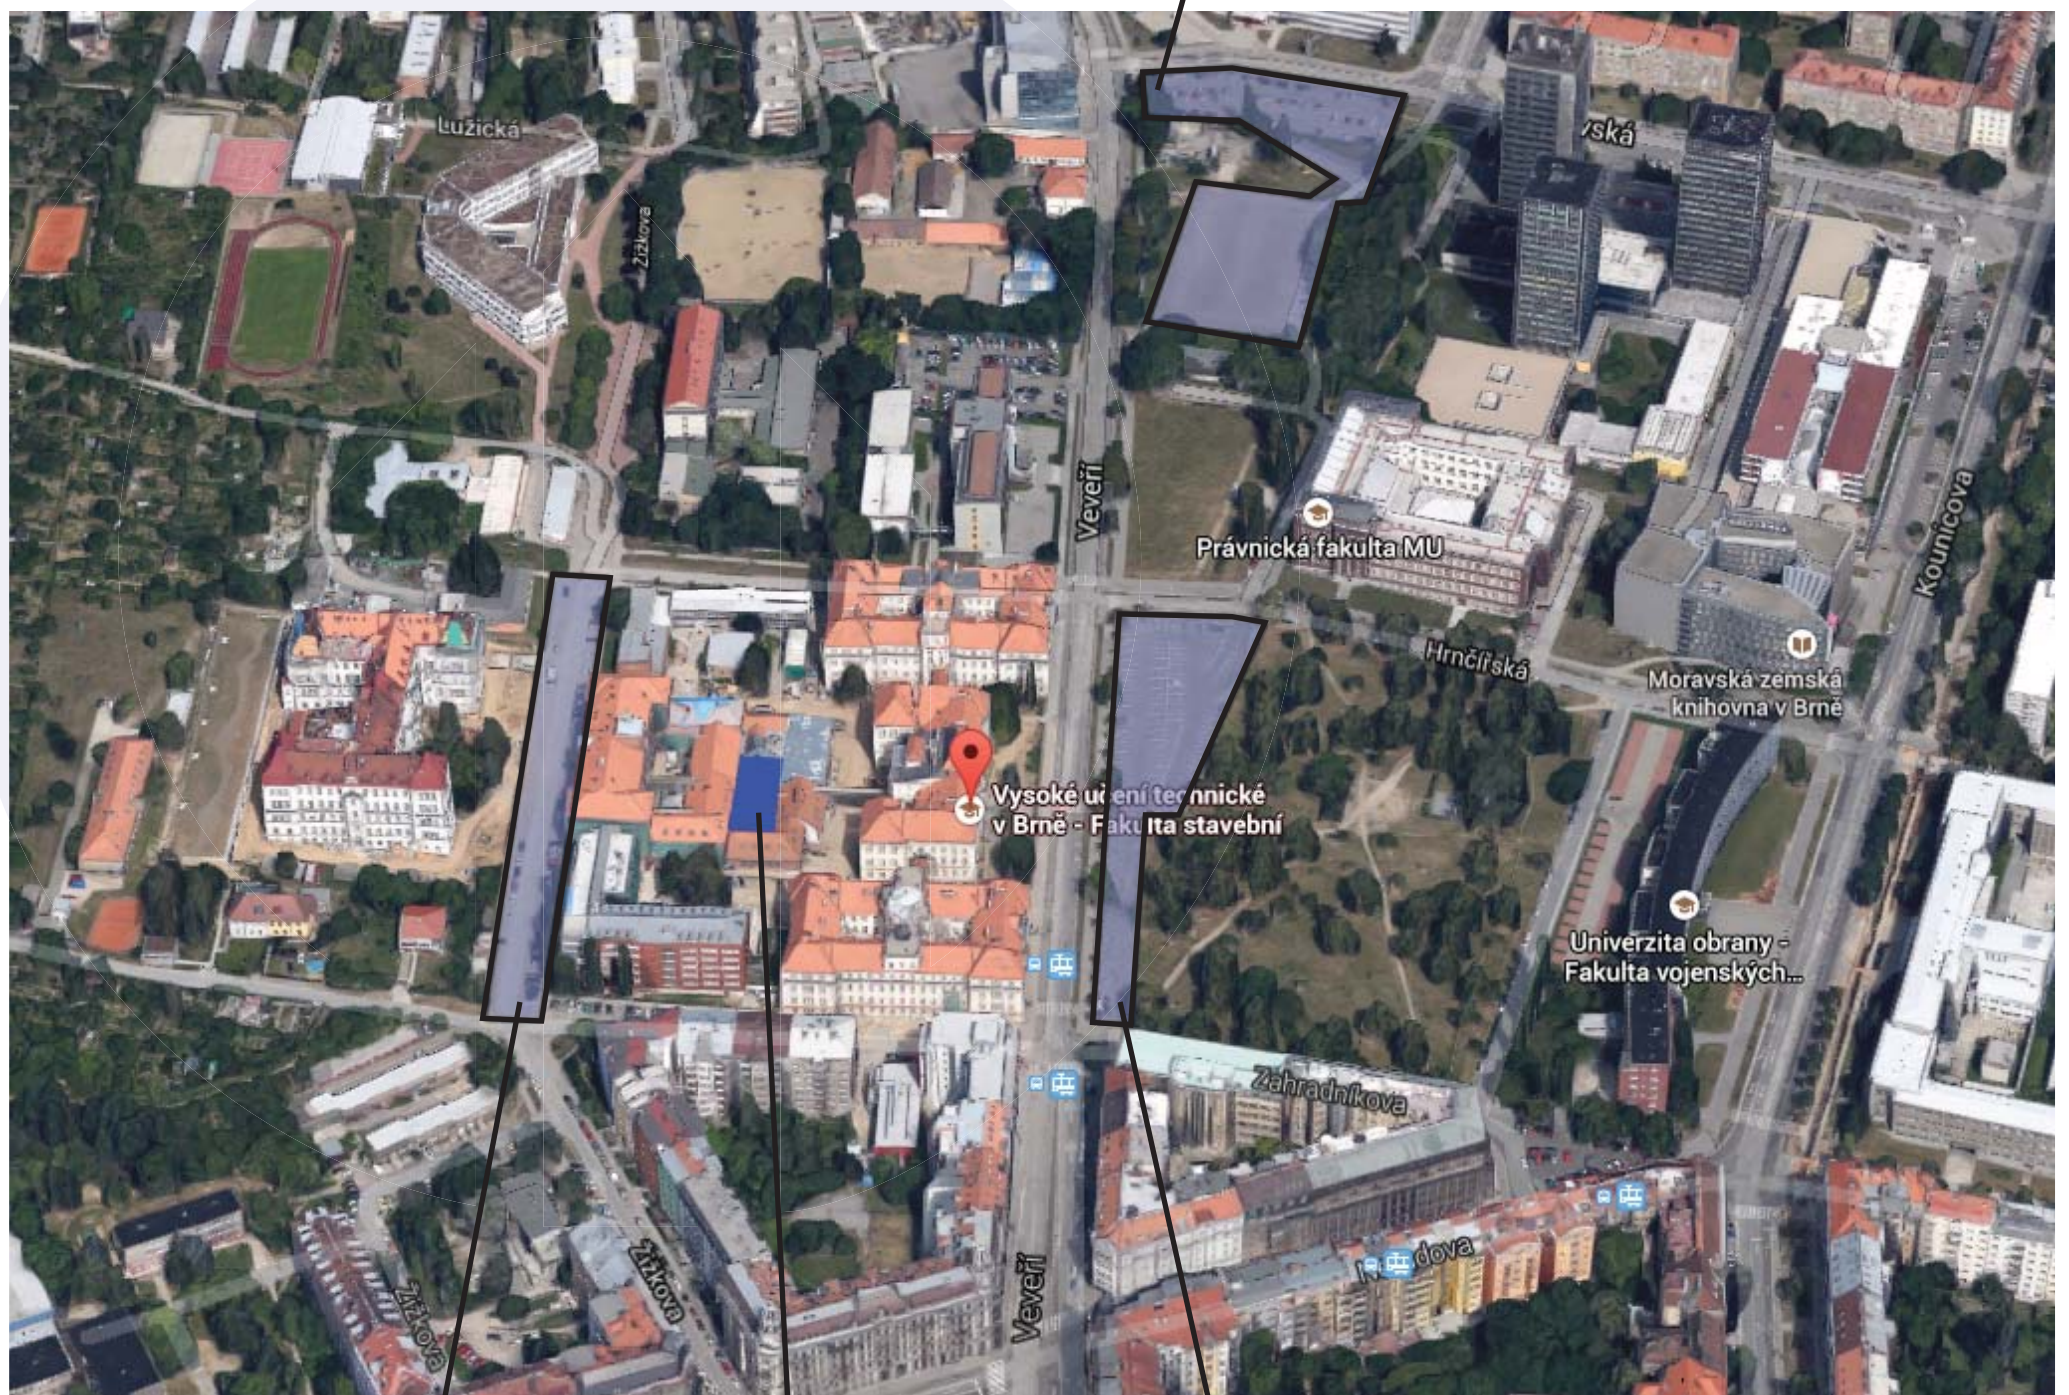

KONFERENCE BIM-FÓRUM 2016

www.bim-forum.cz

BRNO 21. LEDNA 2016
FAKULTA STAVEBNÍ VUT V BRNĚ

MÍSTO KONÁNÍ

Fakulta stavební VUT v Brně, BUDOVA D3

Adresa: Veveří 331/95, 602 00 Brno

GPS: 49°12'23.63"N, 16°35'32.384"E

NEPLACENÉ PARKOVIŠTĚ
(NEZPEVNĚNÝ POVRCH)

PARKOVACÍ STÁNÍ
PODÉL FAKULTY (ZDARMA)

BUDOVA D3

PLACENÉ PARKOVIŠTĚ

hlavní partner

partneři

mediální
partneři